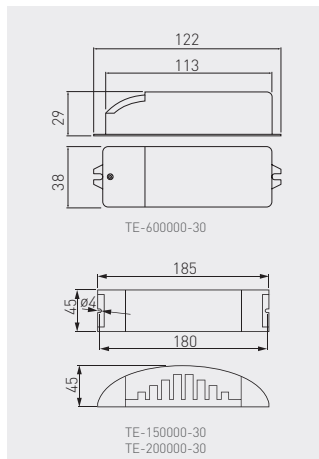

Transformator elektroniczny do żarówek halogenowych
 Electronic power supply for halogen lamp
 Электронный трансформатор для галогенной лампы

TE-600000-30	max 60 W	tworzywo plastic / пластик
TE-150000-30	max 150 W	
TE-200000-30	max 200 W	