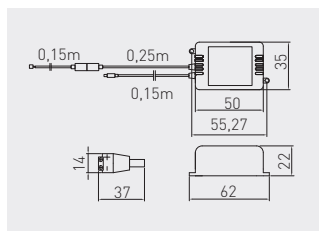

Kontroler RGB mini z pilotem
Mini RGB controller with remote
Миниконтроллер RGB с пультом

LD-KONMINI-RGB	RGB	tworzywo / plastic / пластик